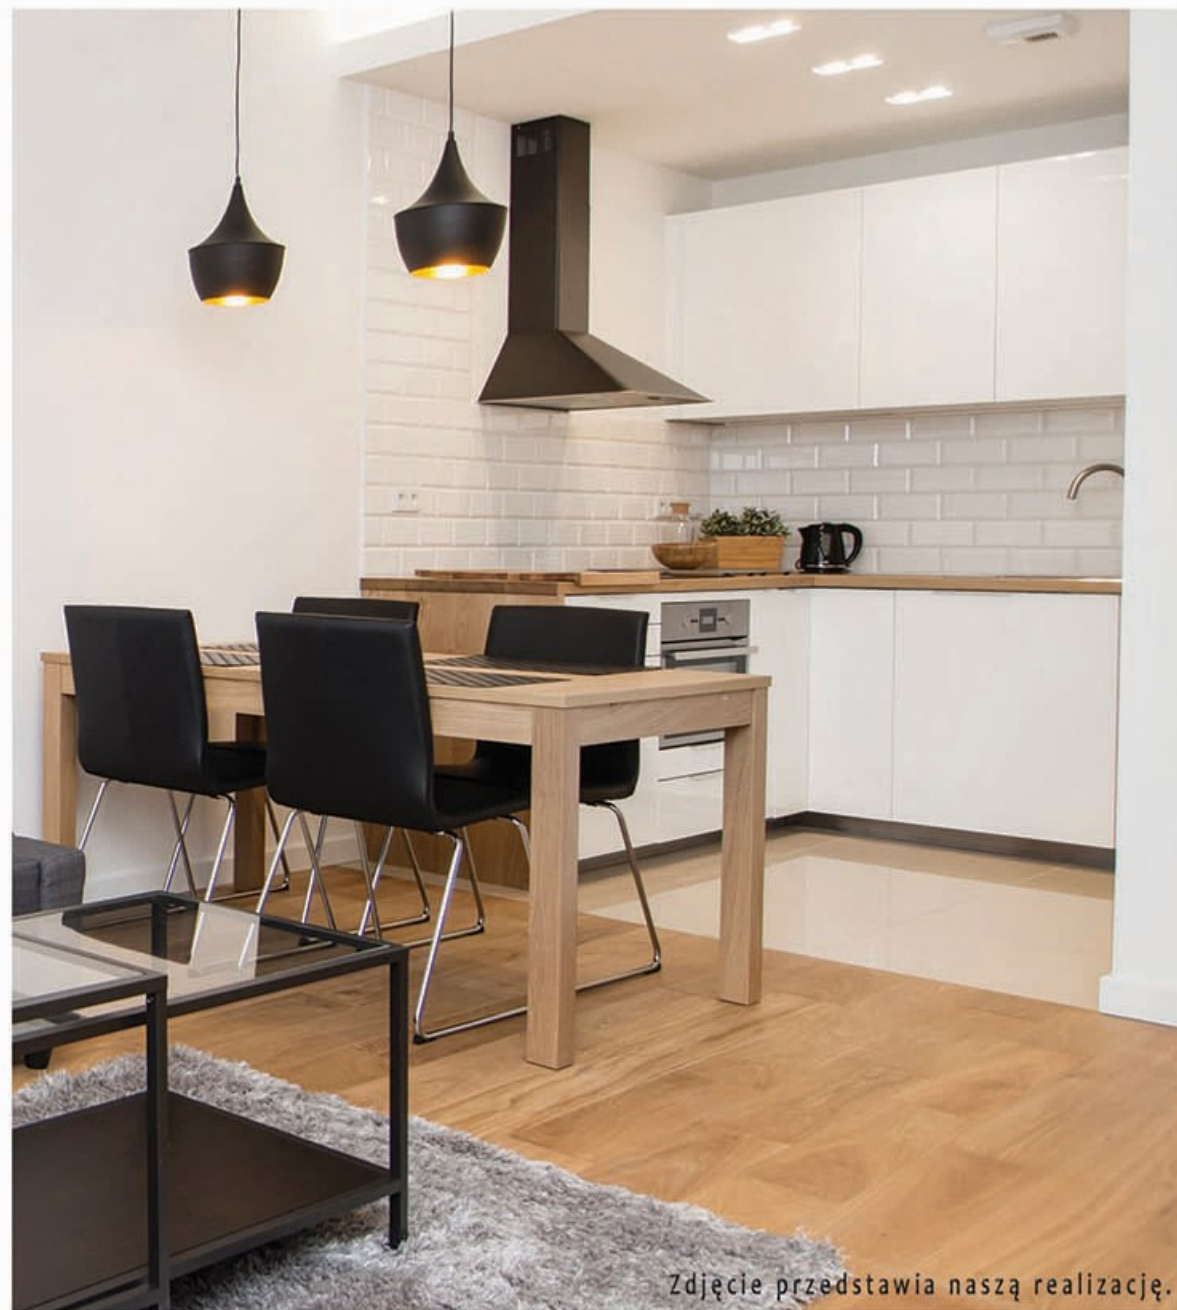

Zdjęcie przedstawia naszą realizację.

podłoga: Dąb Natural