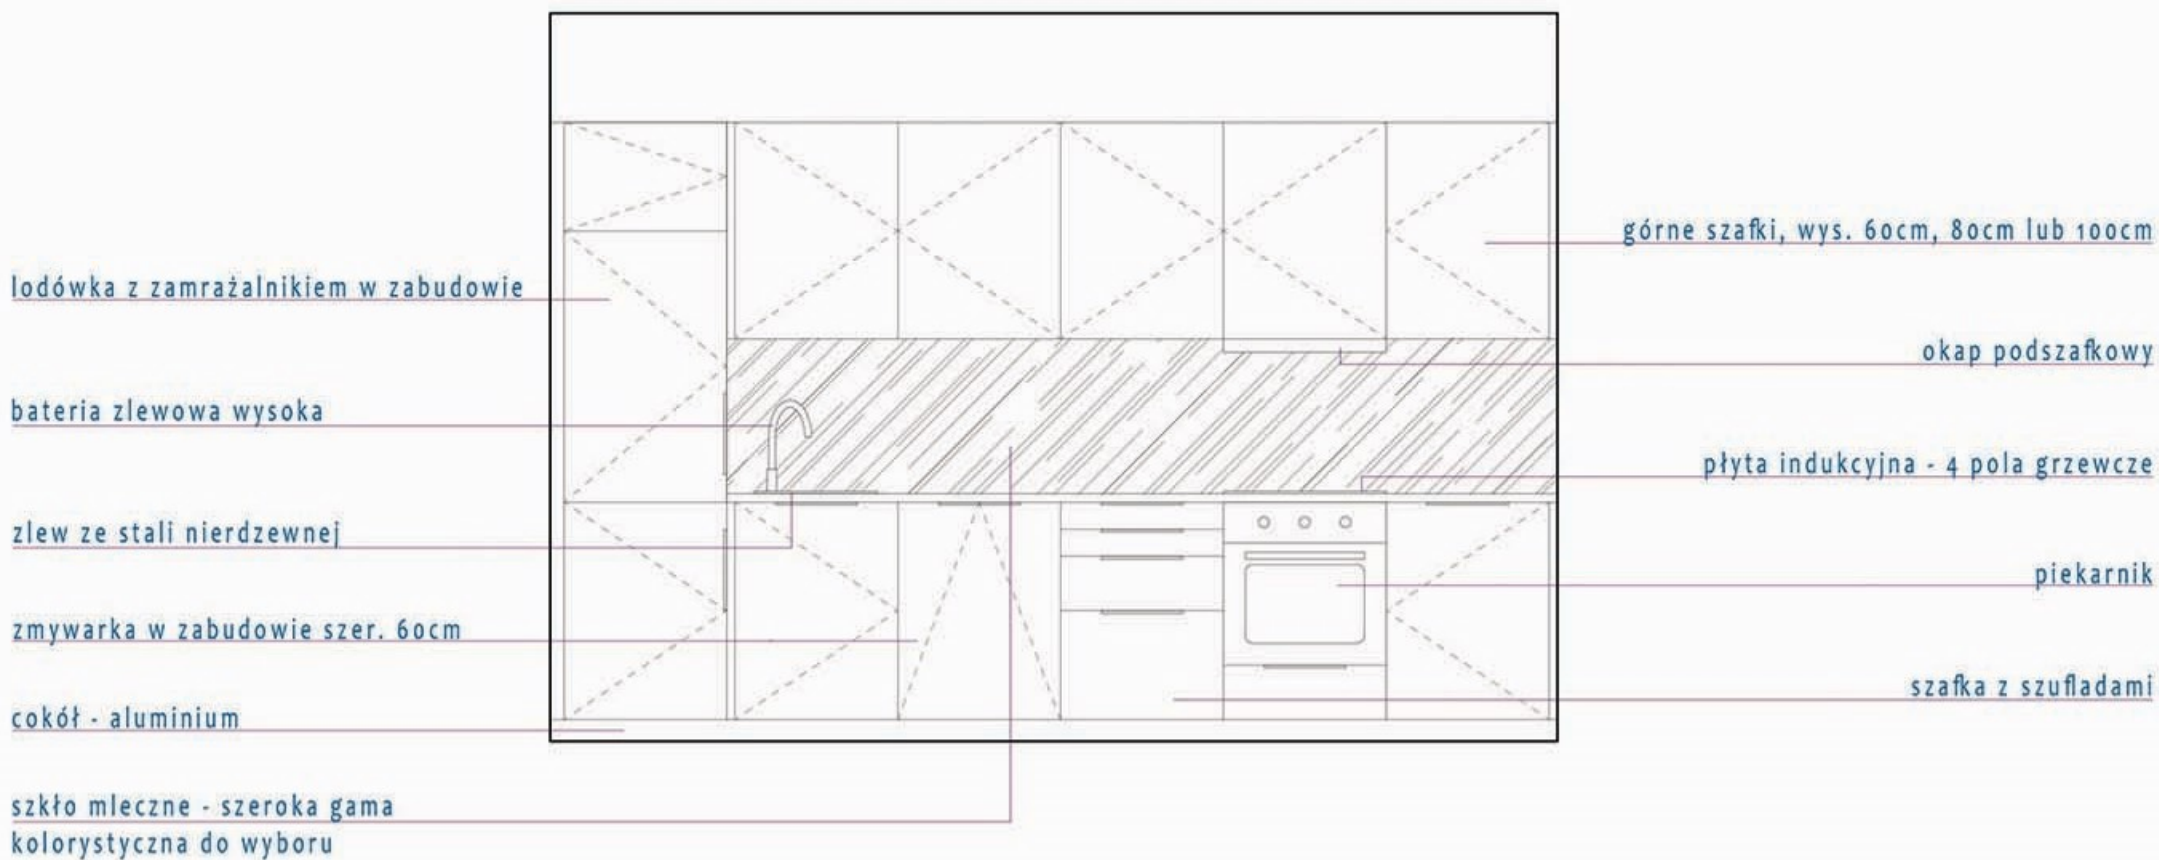

producent: **Koło**
wanna prostokątna **Spark**
170x75cm
powłoka AntiSlide

1.
producent: **Ideal Standard**
miska wisząca WC z deską
sedesową duroplastu, model:
Connect
szer. 36,5cm, dł. 54,5cm

2.
producent: **Ideal Standard**
miska lejowa wisząca WC z deską
typu Thin z duroplastu: **Tesi**
szer. 36,5cm, dł. 53,5cm

* deska sedesowa wolnoopadająca
za dodatkową opłatą

KUCHNIA

- za dodatkową opłatą wykonamy w pełni wyposażoną kuchnię

BLATY:

A. Karlby
(buk)

B. Hallestad
(dwustronny z metaliczną krawędzią)

C. Karlby
(dąb)

D. Karlby
(orzech)